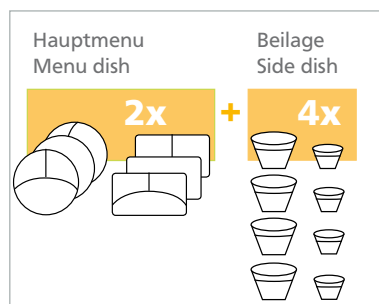

1 x Menüschale eckig oder Teller rund;
plus 3 x Beilage 300 ml oder
2 x Beilage 300 ml + 1 x 500 ml
1 x menu dish rectangular or round plate;
plus 3 x bowls 300 ml or
2 x bowls 300 ml + 1 x 500 ml

Artikel Nr. / Item No. Außenmaß mm / Outside dimensions mm

DINNER BOX +2

14080 440 x 370 x 120

passend für: / Suitable for:

1 x Menüschale eckig oder Teller rund/oval;
plus 2 x Beilage 300 ml

1 x menu dish rectangular or round/oval plate;
plus 2 x bowls 300 ml

Artikel Nr. / Item No. Außenmaß mm / Outside dimensions mm

DINNER BOX +2 HOT

14085 440 x 370 x 140

70722 Hotpack MENU

passend für: / Suitable for:

Hauptmenu / Menu dish Beilage / Side dish

Hotpack

(Abb. im Anschnitt)

Artikel Nr. / Item No. Außenmaß mm / Outside dimensions mm

DINNER BOX +2 double-decker

14100 440 x 370 x 190

passend für: / Suitable for:

2 x Menüschale eckig oder Teller rund;
plus 4 x Beilage 300 ml oder 500 ml

2 x menu dish rectangular or round plate;
plus 4 x bowls 300 ml or 500 ml