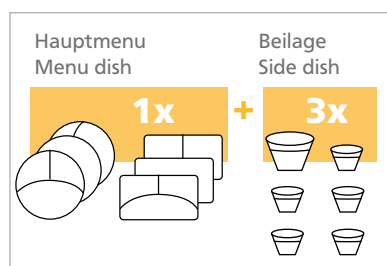

DINNER BOX PLUS

Flexible Speisenverteilung mit System.
Passend für eckige Menüscherben oder
runde Teller.

Flexible meal packaging for round or
rectangular dishes.

Box +2 = PLUS 2 Beilageschalen / side dishes

Box +3 = PLUS 3 Beilageschalen / side dishes

Farbmarkierung
colour coding

einfach zu öffnen
easy to open

14080

Artikel Nr. Außenmaß mm
Item No. Outside dimensions mm

DINNER BOX +3

14090 530 x 370 x 120

passend für:
Suitable for:

1 x Menüschale eckig oder Teller rund;
plus 3 x Beilage 300 ml oder
2 x Beilage 300 ml + 1 x 500 ml
1 x menu dish rectangular or round plate;
plus 3 x bowls 300 ml or
2 x bowls 300 ml + 1 x 500 ml

Artikel Nr. / Item No. Außenmaß mm / Outside dimensions mm

DINNER BOX +2

14080 440 x 370 x 120

passend für: / Suitable for:

1 x Menüschale eckig oder Teller rund/oval;
plus 2 x Beilage 300 ml

1 x menu dish rectangular or round/oval plate;
plus 2 x bowls 300 ml

Artikel Nr. / Item No. Außenmaß mm / Outside dimensions mm