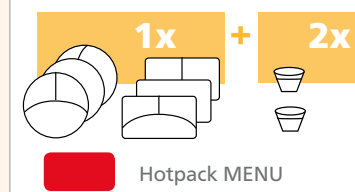

Box +3 = PLUS 3 Beilageschalen / side dishes

Farbmarkierung
colour coding

einfach zu öffnen
easy to open

14080

Artikel Nr. Außenmaß mm
Item No. Outside dimensions mm

DINNER BOX +3

14090 530 x 370 x 120

passend für:
Suitable for:

1 x Menüschale eckig oder Teller rund;
plus 3 x Beilage 300 ml oder
2 x Beilage 300 ml + 1 x 500 ml
1 x menu dish rectangular or round plate;
plus 3 x bowls 300 ml or
2 x bowls 300 ml + 1 x 500 ml

Artikel Nr. / Item No. Außenmaß mm / Outside dimensions mm

DINNER BOX +2

14080 440 x 370 x 120

passend für: / Suitable for:

1 x Menüschale eckig oder Teller rund/oval;
plus 2 x Beilage 300 ml

1 x menu dish rectangular or round/oval plate;
plus 2 x bowls 300 ml

Artikel Nr. / Item No. Außenmaß mm / Outside dimensions mm

DINNER BOX +2 HOT

14085 440 x 370 x 140

70722 Hotpack MENU

passend für: / Suitable for:

Hauptmenu / Menu dish Beilage / Side dish

Hotpack

(Abb. im Anschnitt)

Artikel Nr. / Item No. Außenmaß mm / Outside dimensions mm