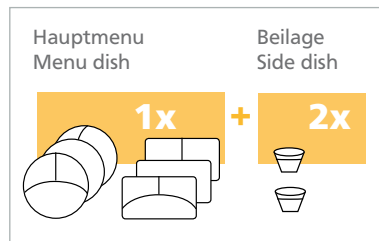

DINNER BOX PLUS

Flexible Speisenverteilung mit System.
Passend für eckige Menüscherben oder
runde Teller.

Flexible meal packaging for round or
rectangular dishes.

Box +2 = PLUS 2 Beilageschalen / side dishes

Box +3 = PLUS 3 Beilageschalen / side dishes

Farbmarkierung
colour coding

einfach zu öffnen
easy to open

14080

Artikel Nr. Außenmaß mm
Item No. Outside dimensions mm

DINNER BOX +3

14090 530 x 370 x 120

passend für:
Suitable for:

1 x Menüschale eckig oder Teller rund;
plus 3 x Beilage 300 ml oder
2 x Beilage 300 ml + 1 x 500 ml
1 x menu dish rectangular or round plate;
plus 3 x bowls 300 ml or
2 x bowls 300 ml + 1 x 500 ml

Artikel Nr. / Item No. Außenmaß mm / Outside dimensions mm

DINNER BOX +2

14080 440 x 370 x 120

passend für: / Suitable for:

1 x Menüschale eckig oder Teller rund/oval;
plus 2 x Beilage 300 ml

1 x menu dish rectangular or round/oval plate;
plus 2 x bowls 300 ml

Artikel Nr. / Item No. Außenmaß mm / Outside dimensions mm